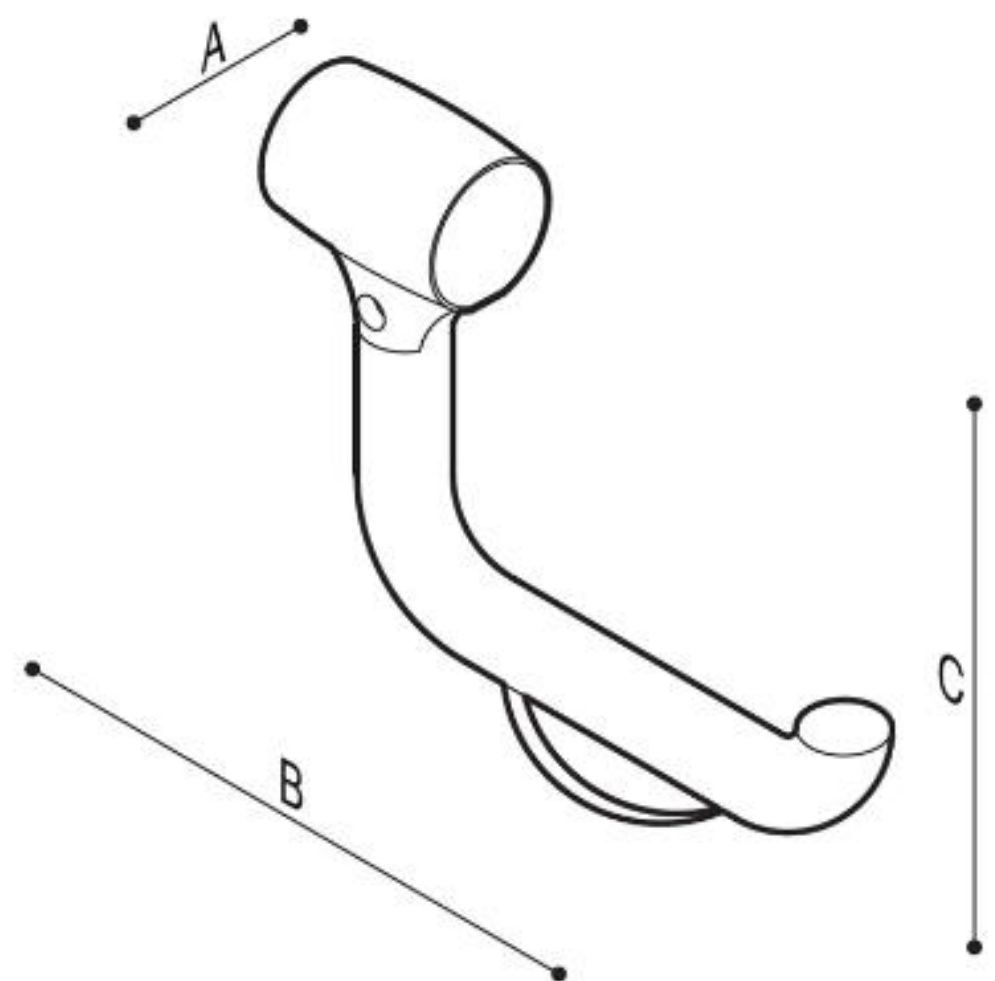

Vooraf in de toiletruimte is een opklapbare arm een praktisch en effectief hulpmiddel, de voet geeft u de mogelijkheid deze beugel te monteren zonder achterwand.

- Toepassing: privé woningen, serviceflats, woonzorgcentra en hotels, enz....
- Draagcapaciteit: Verticaal 120 kg, horizontaal 40kg
- Afmetingen: AxBxC (mm) 135x692,5x842
- De vloerverankeringspaal, een integraal onderdeel van de opvouwbare steun G06JCS52, is voorzien van een bevestigingsplaat, die naast het estische, functioneel is omdat het de vloer beschermt en isoleert.
De schroeven worden meegeleverd.

Opties:

Insertable toilet roll holder

F17AGN03W1

OPKLAPBARE WANDBEUGEL PAINT FLOOR PONTE GIULIO

60 cm

OPKLAPBARE WANDBEUGEL PAINT FLOOR

60 cm

Optie toietrolhouder Artn°F17AGN03

Afmetingen AxBxC(mm): 33x175x155

Beschikbare kleuren toietrolhouder