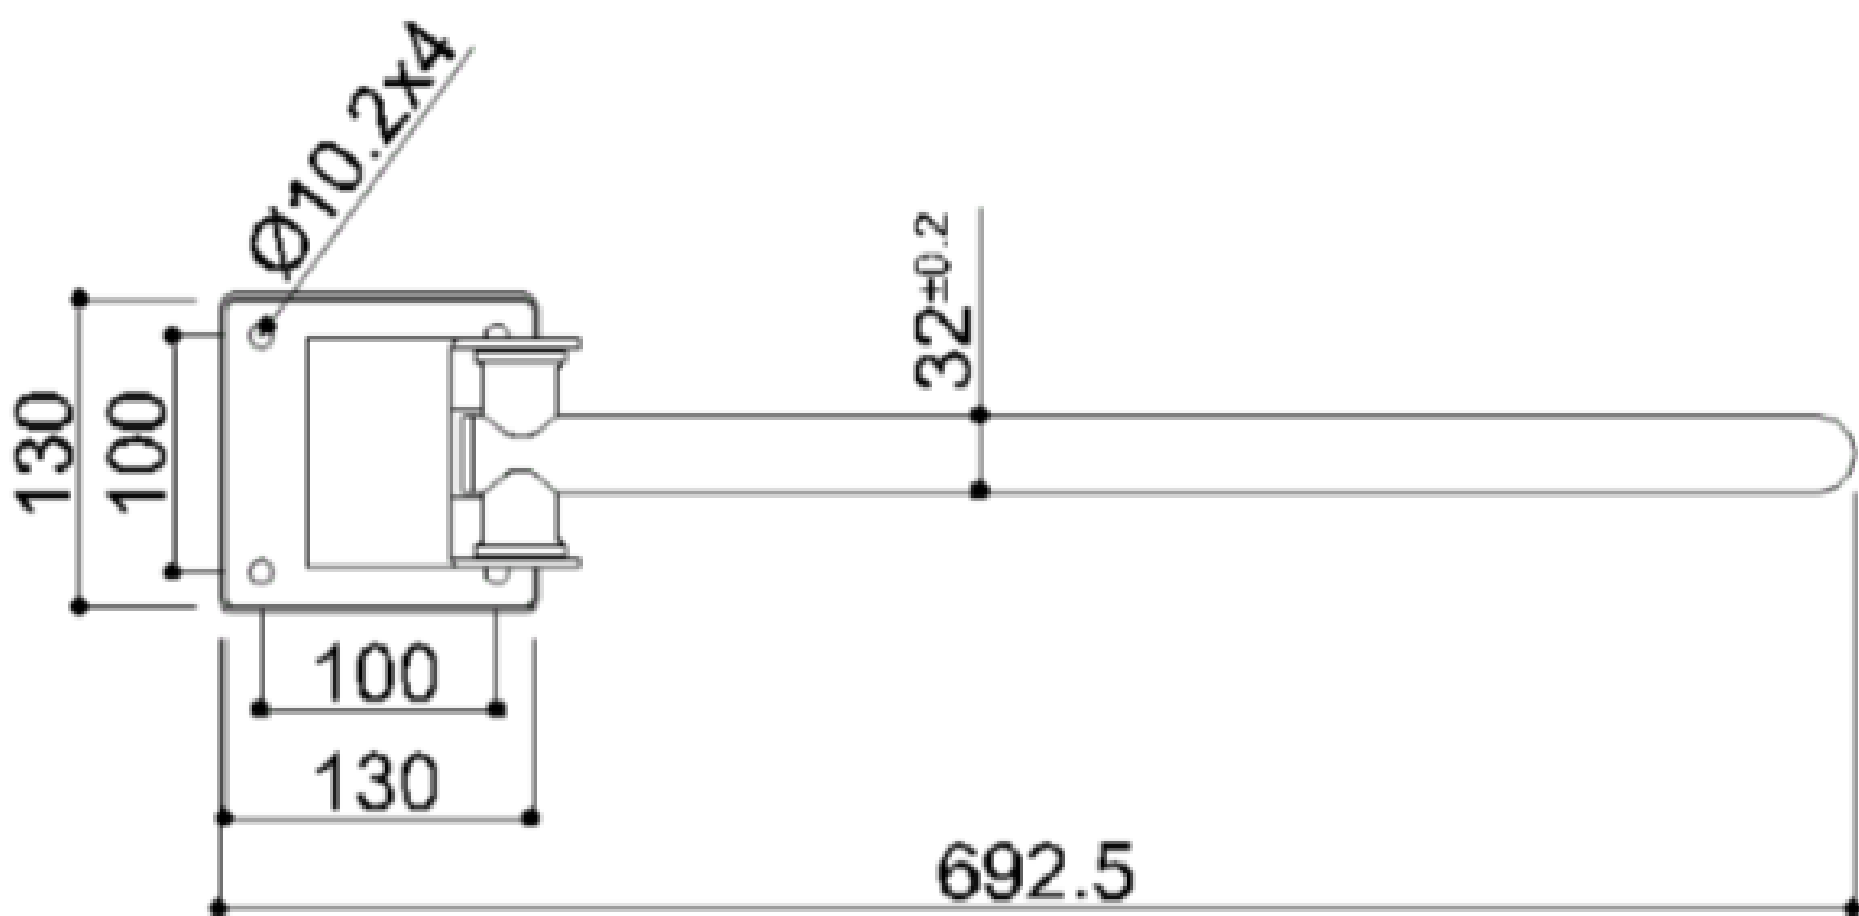

OPKLAPBARE WANDBEUGEL PAINT FLOOR PONTE GIULIO

60 cm