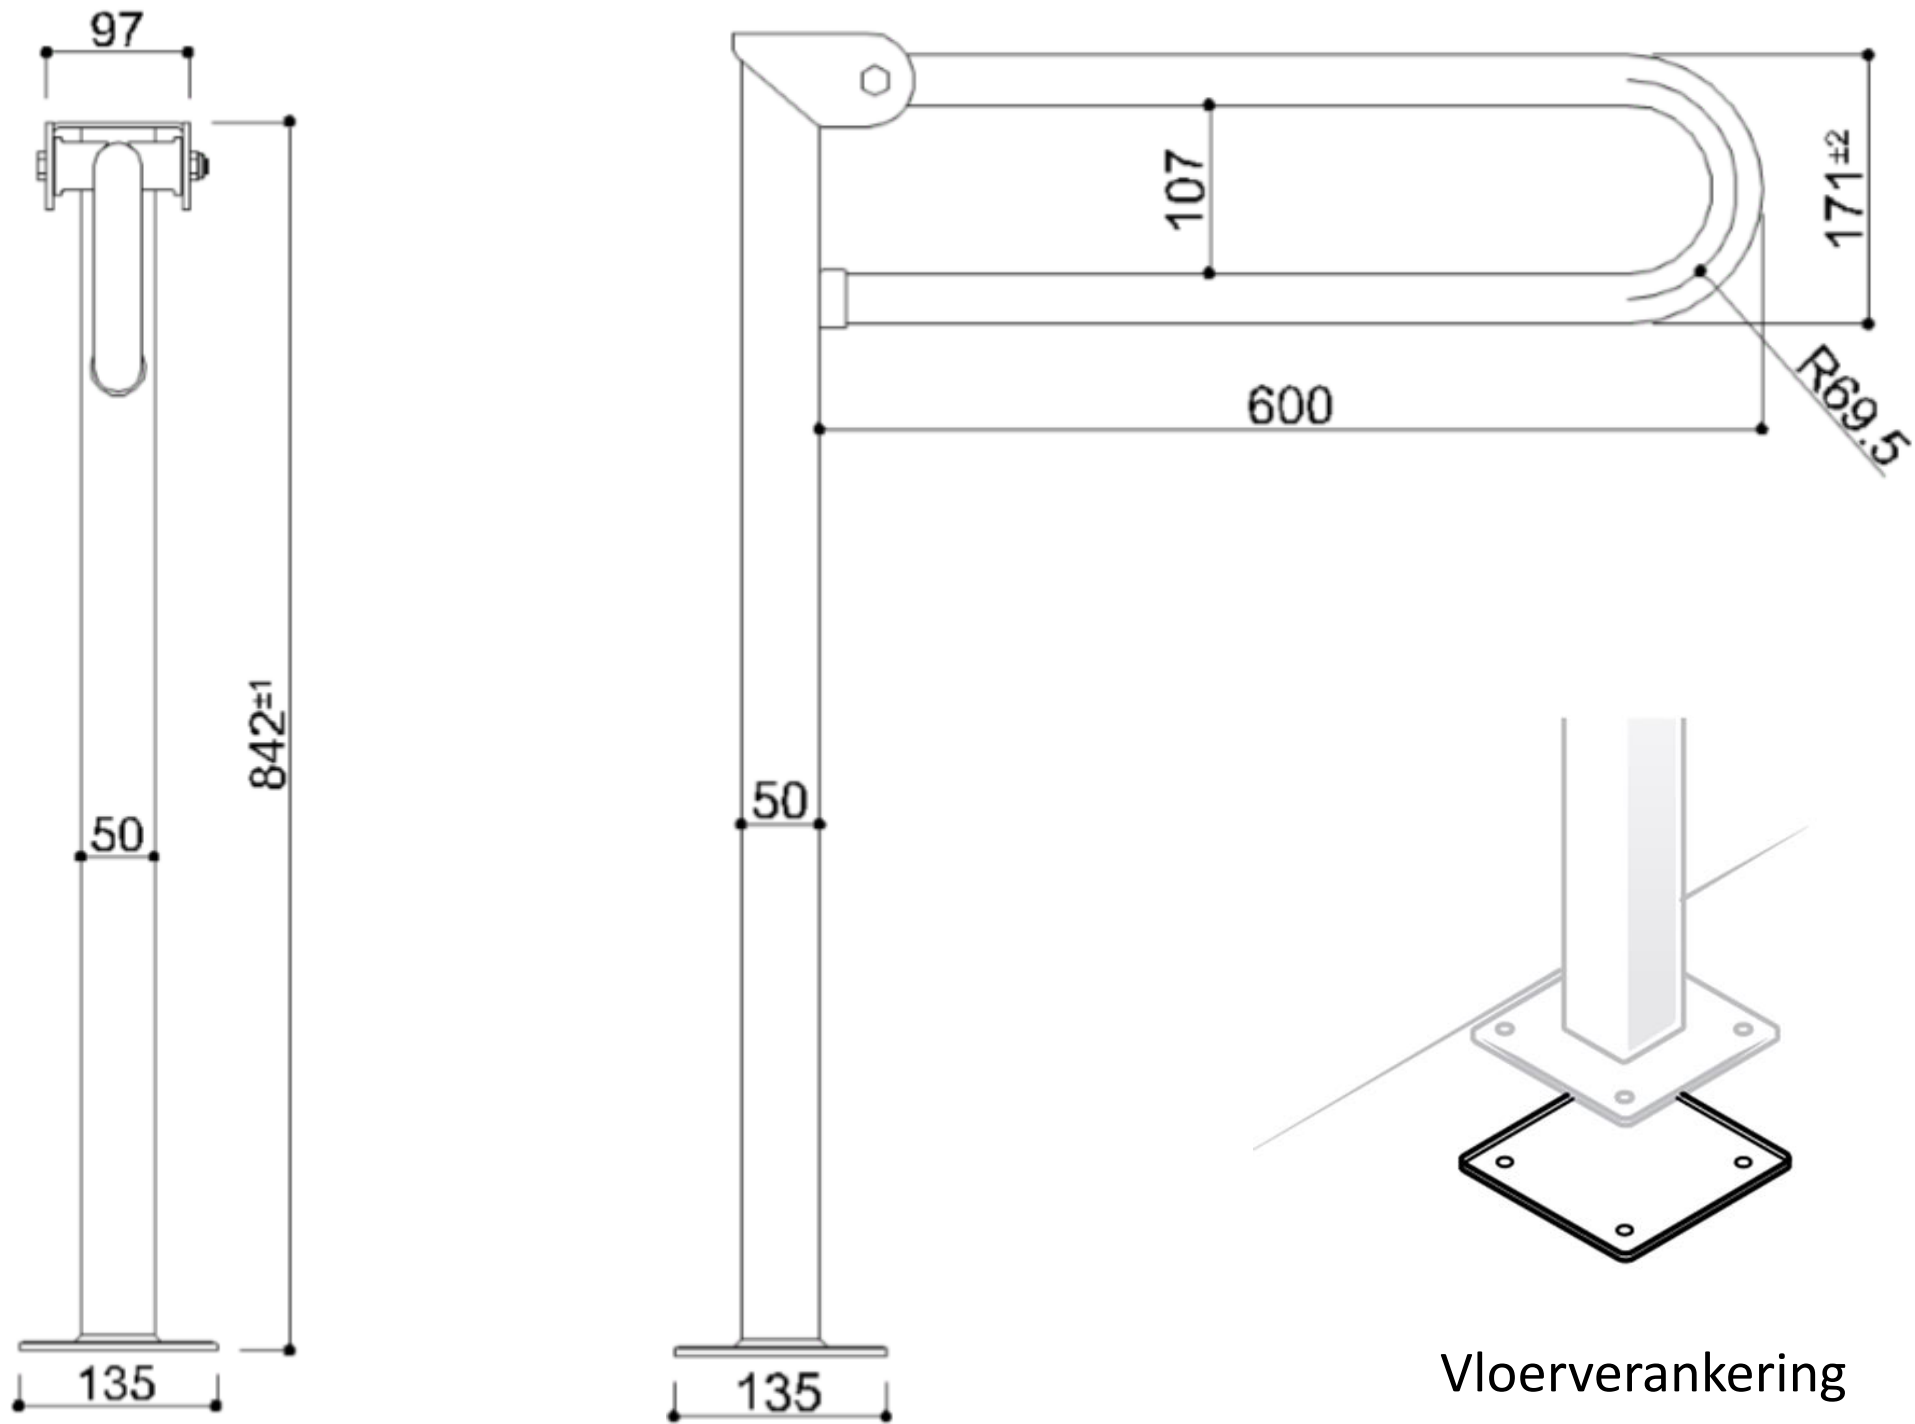

Vooraf in de toiletruimte is een opklapbare arm een praktisch en effectief hulpmiddel, de voet geeft u de mogelijkheid deze beugel te monteren zonder achterwand.

- Toepassing: privé woningen, serviceflats, woonzorgcentra en hotels, enz....
- Draagcapaciteit: Verticaal 120 kg, horizontaal 40kg
- Afmetingen: AxBxC (mm) 135x692,5x842
- De vloerverankeringspaal, een integraal onderdeel van de opvouwbare steun G06JCS52, is voorzien van een bevestigingsplaat, die naast het estische, functioneel is omdat het de vloer beschermt en isoleert.
De schroeven worden meegeleverd.

Opties:

Insertable toilet roll holder

F17AGN03W1

OPKLAPBARE WANDBEUGEL PAINT FLOOR PONTE GIULIO

60 cm

OPKLAPBARE WANDBEUGEL PAINT FLOOR

60 cm

Optie toietrolhouder Artn°F17AGN03

Afmetingen AxBxC(mm): 33x175x155

Beschikbare kleuren toietrolhouder