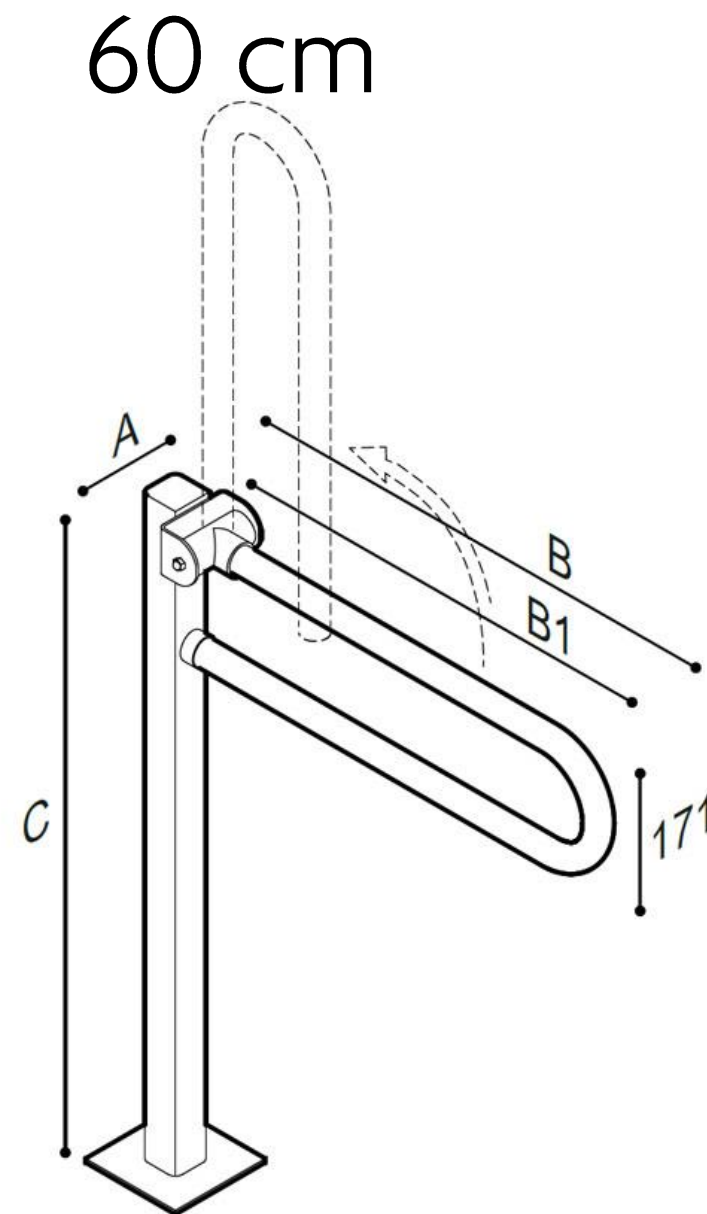

OPKLAPBARE WANDBEUGEL PAINT FLOOR

60 cm

W2

W7

Opklapbare wandbeugel met vloerverankeringspaal, in staal, gepoederlakt met thermoplastisch poeder in 2 afwerkingen:

- Kleur: linnen, Poedercoating van plantaardige oorsprong, Rilsan® = W7
- Kleur: Warm white, Poedercoating Epoxy-polyester = W2

Vooraf in de toiletruimte is een opklapbare arm een praktisch en effectief hulpmiddel, de voet geeft u de mogelijkheid deze beugel te monteren zonder achterwand.

- Toepassing: privé woningen, serviceflats, woonzorgcentra en hotels, enz....
- Draagcapaciteit: Verticaal 120 kg, horizontaal 40kg
- Afmetingen: AxBxC (mm) 135x692,5x842
- De vloerverankeringspaal, een integraal onderdeel van de opvouwbare steun G06JCS52, is voorzien van een bevestigingsplaat, die naast het estische, functioneel is omdat het de vloer beschermt en isoleert.
De schroeven worden meegeleverd.

OPKLAPBARE WANDBEUGEL PAINT FLOOR PONTE GIULIO

Artn°	AxBxC (mm)	A1xC1 (mm)	Gewicht	Belasting
Epoxy-polyester powder finish				
G06JCS52W2	135x692x842		5.40	120
"Rilsan" powder finish				
G06JCS52W7	135x692x842		5.40	120

Afmetingen AxBxC(mm): 33x175x155

Beschikbare kleuren toietrolhouder